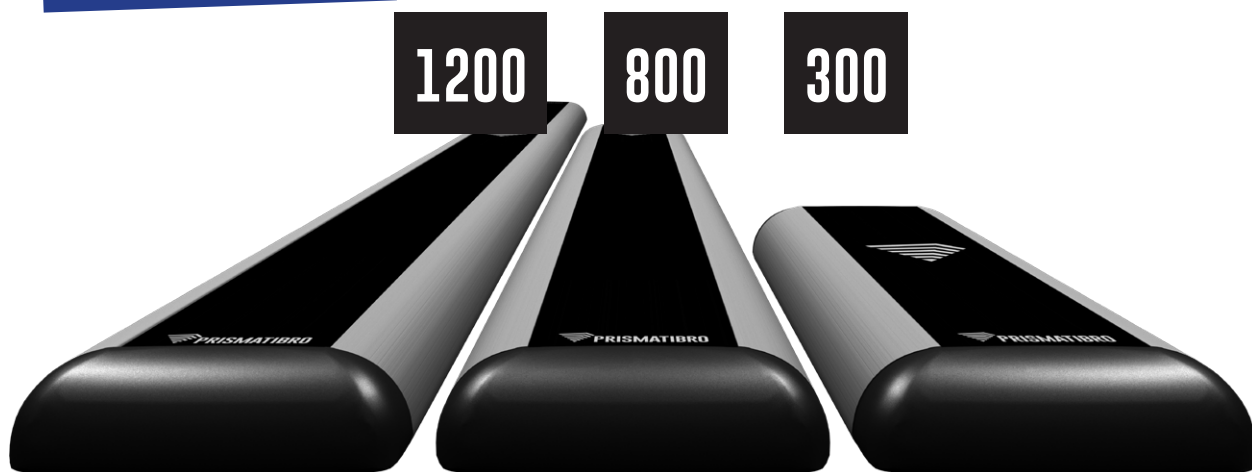

BYGGVARUBEDÖMNINGEN

Prisma Button

VILL DU SE DETALJER?

Med ett konto hos [Byggvarubedomning.se](https://byggvarubedomning.se)
kan du efter inloggning läsa detaljerna.